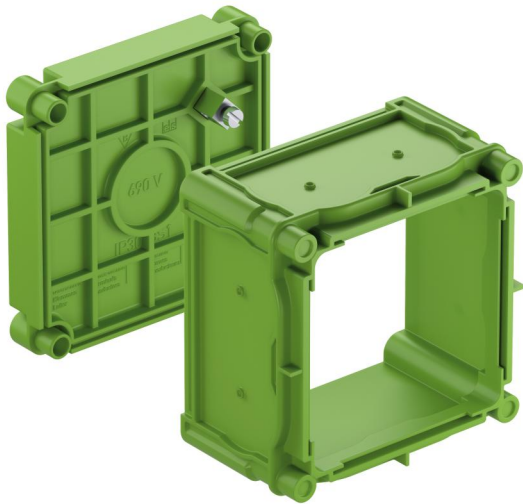

Inbouwdoos voor schakelmateriaal

BS 1-O

BS 1-O

Inbouwdoos voor schakelmateriaal

Artikelnummer: 98790101

Afmetingen: 86 x 86 x 60 mm

Inbouwdoos voor schakelmateriaal, 1-gang-box bij de inbouwdoos voor schakelmateriaal "British Standard", schroefafstand 60,3 mm (2 3/8 inch.), met beschermingsgraad IP30, nominale isolatiespanning: 400V AC, halogeenvrij

Open frontdeel voor speciale magneet, magneetbevestiging, membraan voor gaten, afdichtingsbereik M16 - M32, geschikt voor steunstangen

**Meegeleverd toebehoren:
Aardingschroef**

Technische gegevens

Elektrische eigenschappen

Doorslagspanning AC:	400 V
Beschermingsgraad:	IP30
Geschikt voor:	Betonbouw
UL Type Rating:	9.g.

Kleuren

Kleur onderbak:	groen
Kleur deksel:	groen

Afmetingen

Breedte:	86 mm
Lengte:	86 mm
Hoogte:	60 mm
Inwendige lengte:	68 mm
Inwendige breedte:	68 mm
Inwendige hoogte:	37 mm

Materiaal

Materiaal onderbak:	Kunststof
Materiaal deksel:	Polypropyleen

Toebehoren

[98710001 - BSM 1 - Toebehoren IBT](#)

[97443101 - BS 1-BSK - basisdeel](#)

[97412001 - BS MBR - montagebrug](#)

[97413501 - BS ES-40 - inbouwschroef](#)