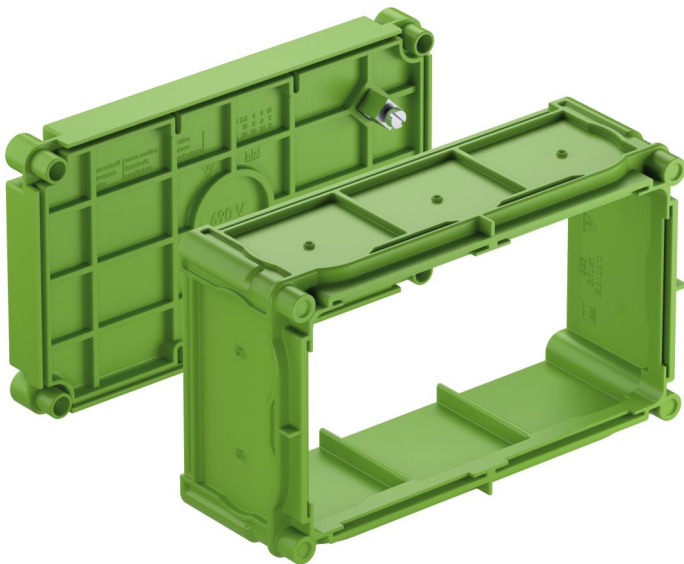

Inbouwdoos voor schakelmateriaal

BS 2-0

BS 2-0

Inbouwdoos voor schakelmateriaal

Artikelnummer: 98790201

Afmetingen: 86 x 146 x 60 mm

Inbouwdoos voor schakelmateriaal, 2-gang-box voor de inbouwdoos voor schakelmateriaal "British Standard", schroefafstand 120,6 mm (4 3/4 inch.), met beschermingsgraad IP30, nominale isolatiespanning: 400V AC, halogeenvrij

Open frontdeel voor speciale magneet, magneetbevestiging, membraan voor gaten, afdichtingsbereik M16 - M32, geschikt voor steunstangen

**Meegeleverd toebehoren:
Aardingschroef**

Technische gegevens

Elektrische eigenschappen

Doorslagspanning AC:	400 V
Beschermingsgraad:	IP30
Geschikt voor:	Betonbouw
UL Type Rating:	9.g.

Kleuren

Kleur onderbak:	groen
Kleur deksel:	groen

Afmetingen

Breedte:	86 mm
Lengte:	146 mm
Hoogte:	60 mm
Inwendige lengte:	128 mm
Inwendige breedte:	68 mm
Inwendige hoogte:	37 mm

Materiaal

Materiaal onderbak:	Kunststof
Materiaal deksel:	Polypropyleen

Toebehoren

[98720001 - BSM 2 - Toebehoren IBT](#)

[97443201 - BS 2-BSK - basisdeel](#)

[97412001 - BS MBR - montagebrug](#)

[97413001 - BS ES-30 - inbouwschroef](#)